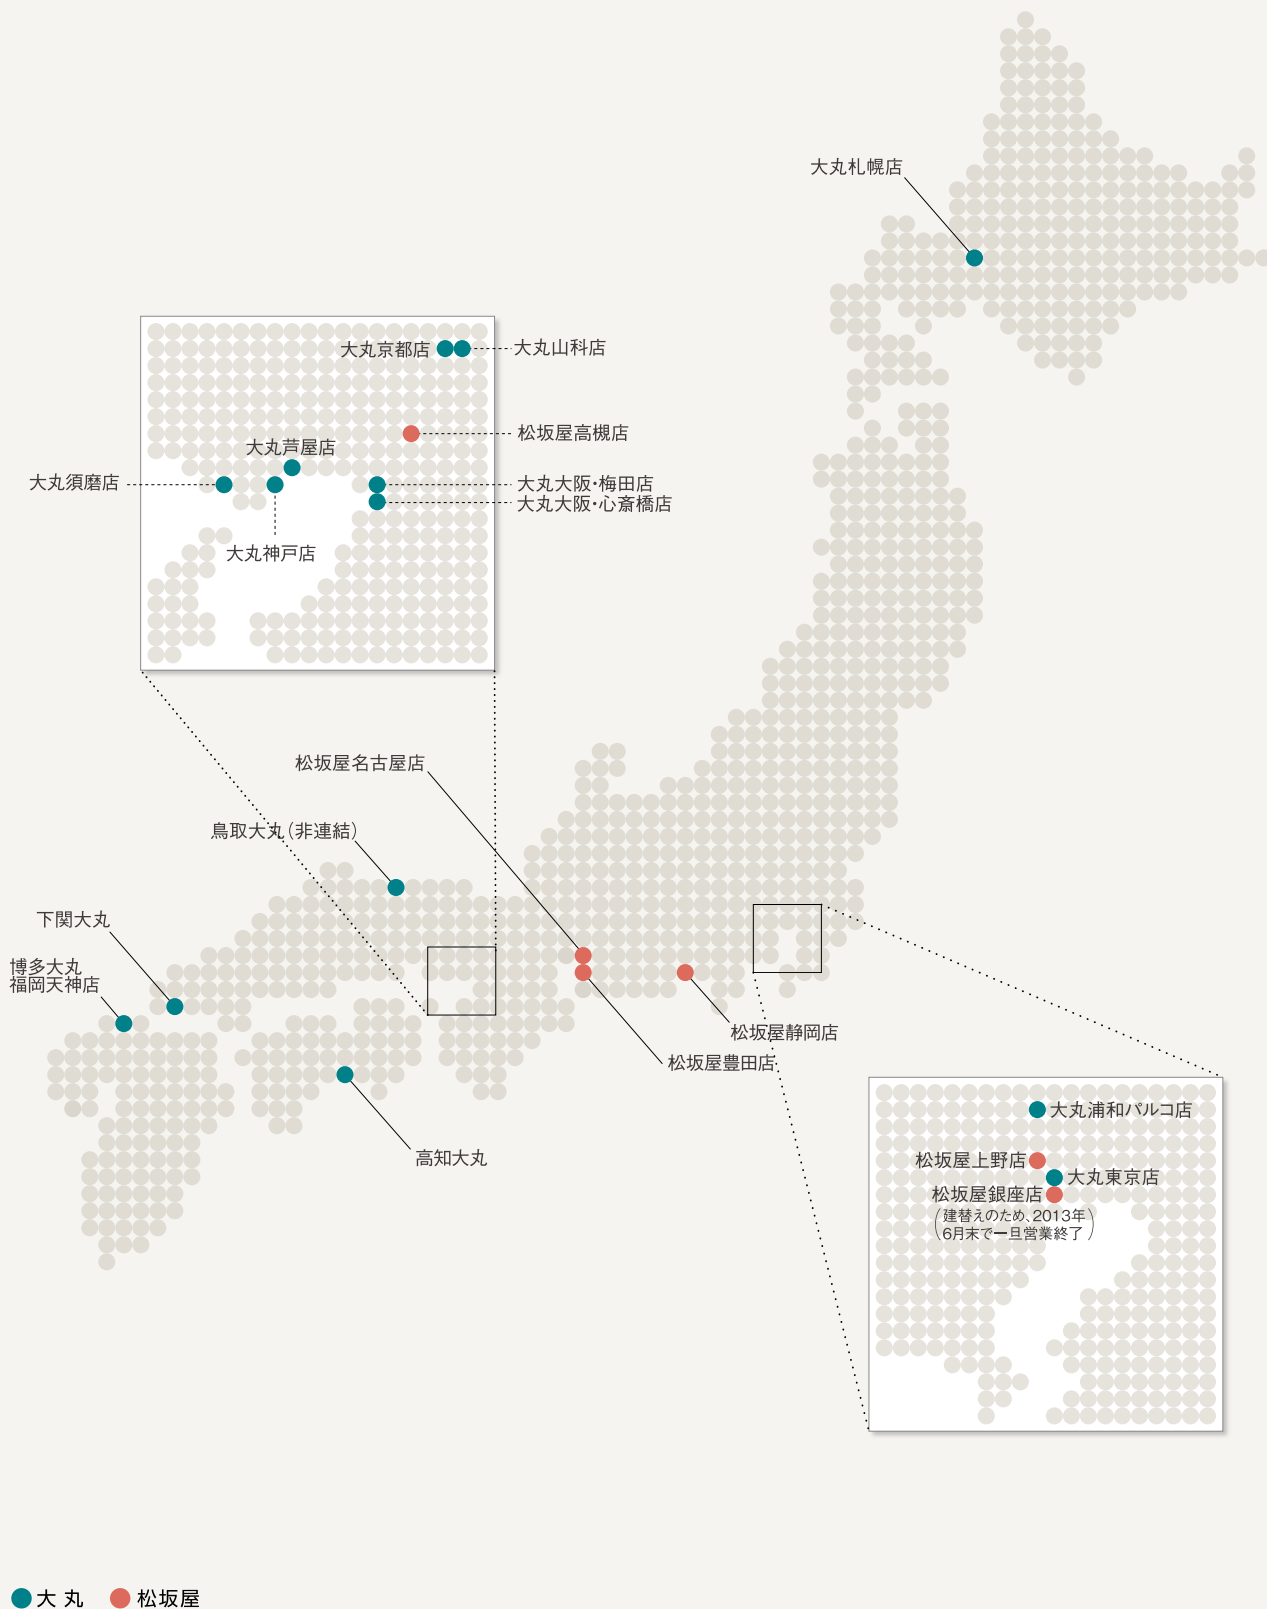

# 大丸・松坂屋の店舗展開

## 大丸の店舗

大丸大阪・心齋橋店 (売場面積 77,490㎡)

大丸京都店 (売場面積 50,830㎡)

大丸浦和/パルコ店  
(売場面積 4,000㎡)

(株)博多大丸・福岡天神店  
(売場面積 44,192㎡)

大丸大阪・梅田店 (売場面積 64,000㎡)

大丸神戸店 (売場面積 50,656㎡)

大丸山科店 (売場面積5,403㎡)

(株)下関大丸 (売場面積 23,912㎡)

大丸東京店 (売場面積 46,000㎡)

大丸札幌店 (売場面積 45,000㎡)

大丸須磨店 (売場面積 13,076㎡)

(株)高知大丸 (売場面積 16,068㎡)

大丸芦屋店 (売場面積 4,300㎡)

(株)鳥取大丸 (売場面積 13,637㎡)