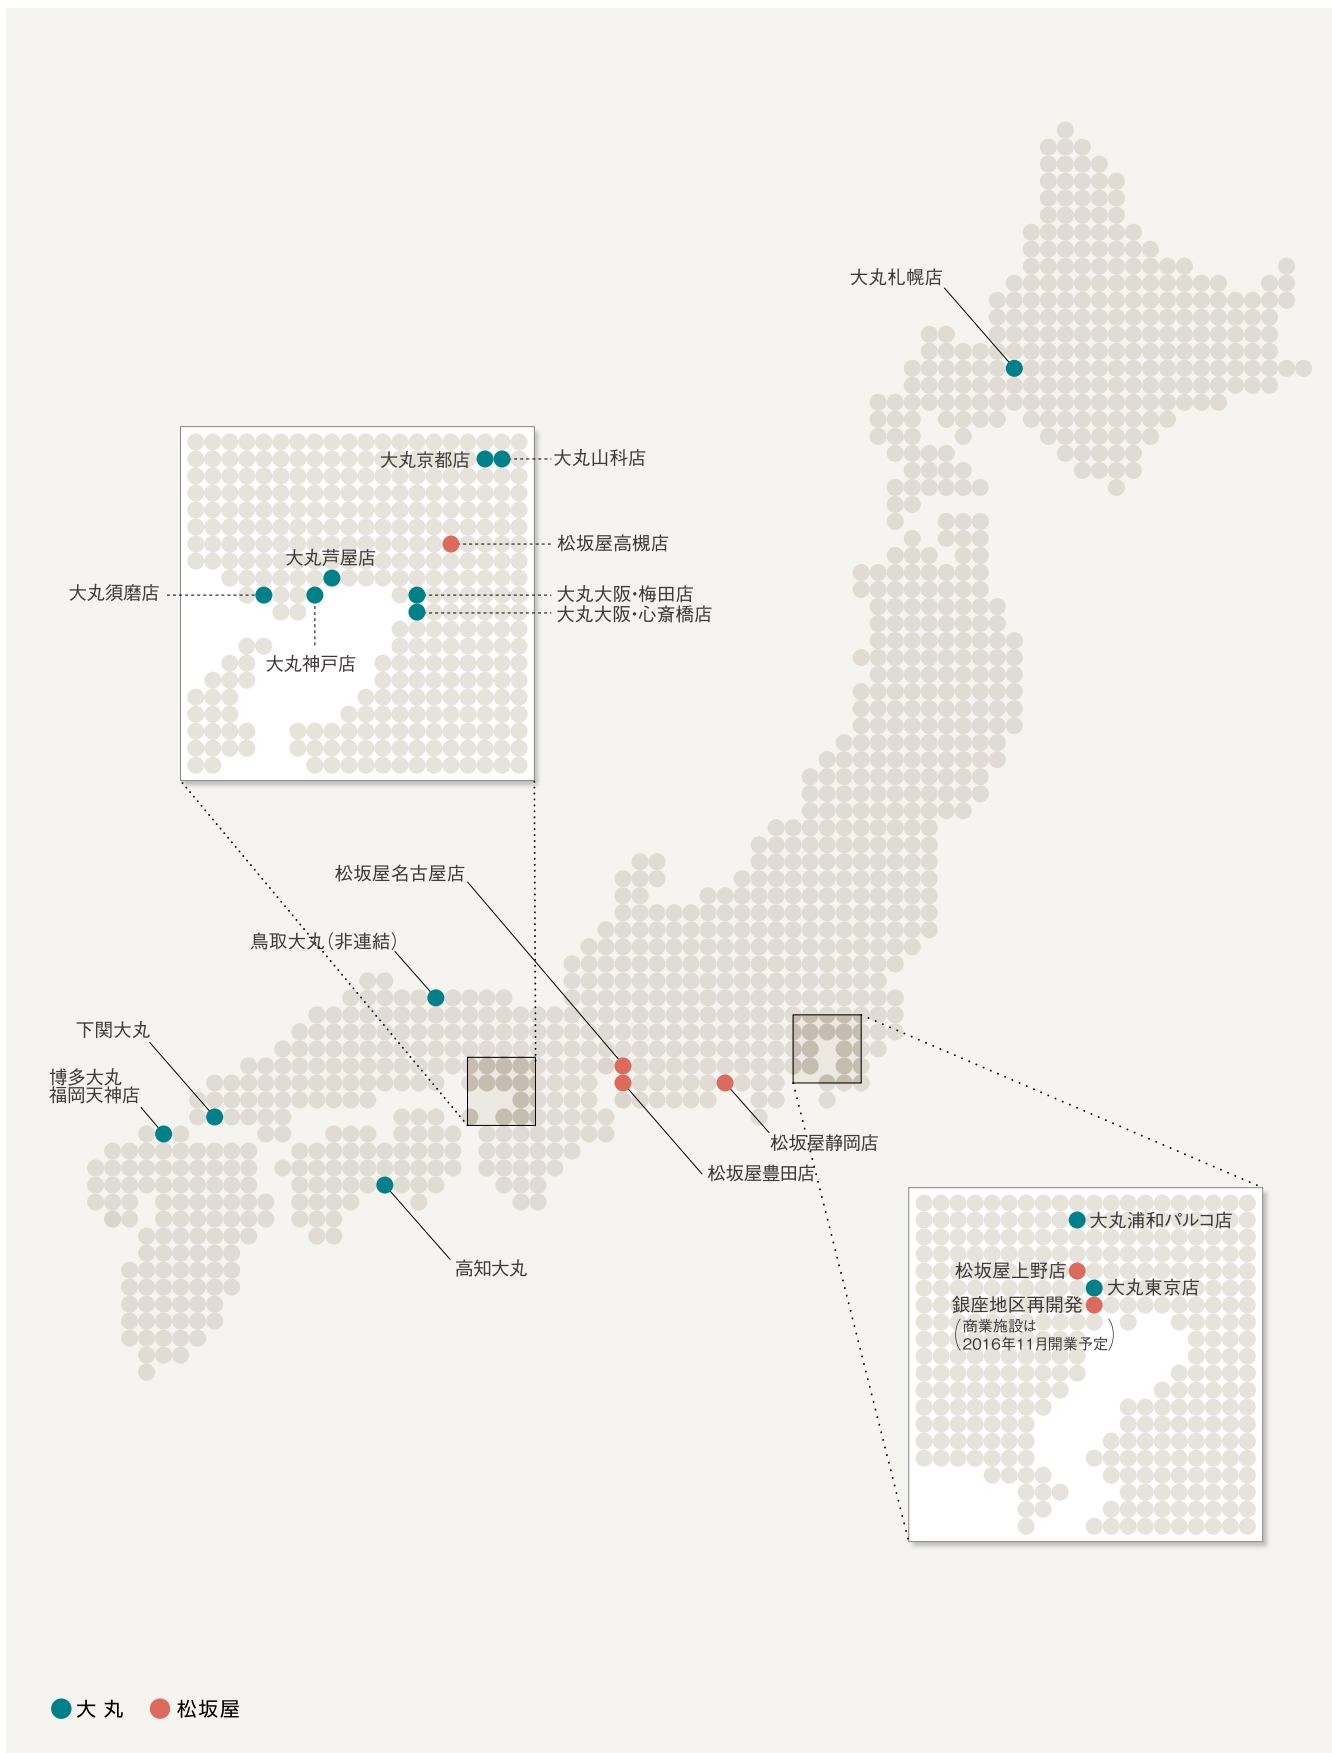

大丸・松坂屋の店舗展開

大丸・松坂屋の店舗

大丸大阪・心斎橋店 (売場面積 77,490㎡)

大丸京都店 (売場面積 50,830㎡)

大丸浦和パルコ店
(売場面積 4,000㎡)

(株)博多大丸・福岡天神店
(売場面積 44,192㎡)

大丸大阪・梅田店 (売場面積 64,000㎡)

大丸神戸店 (売場面積 50,656㎡)

大丸山科店 (売場面積 5,403㎡)

(株)下関大丸 (売場面積 23,912㎡)

大丸東京店 (売場面積 46,000㎡)

大丸札幌店 (売場面積 45,000㎡)

大丸須磨店 (売場面積 13,076㎡)

(株)高知大丸 (売場面積 16,068㎡)

松坂屋名古屋店 (売場面積 86,758㎡)

松坂屋高槻店 (売場面積 17,387㎡)