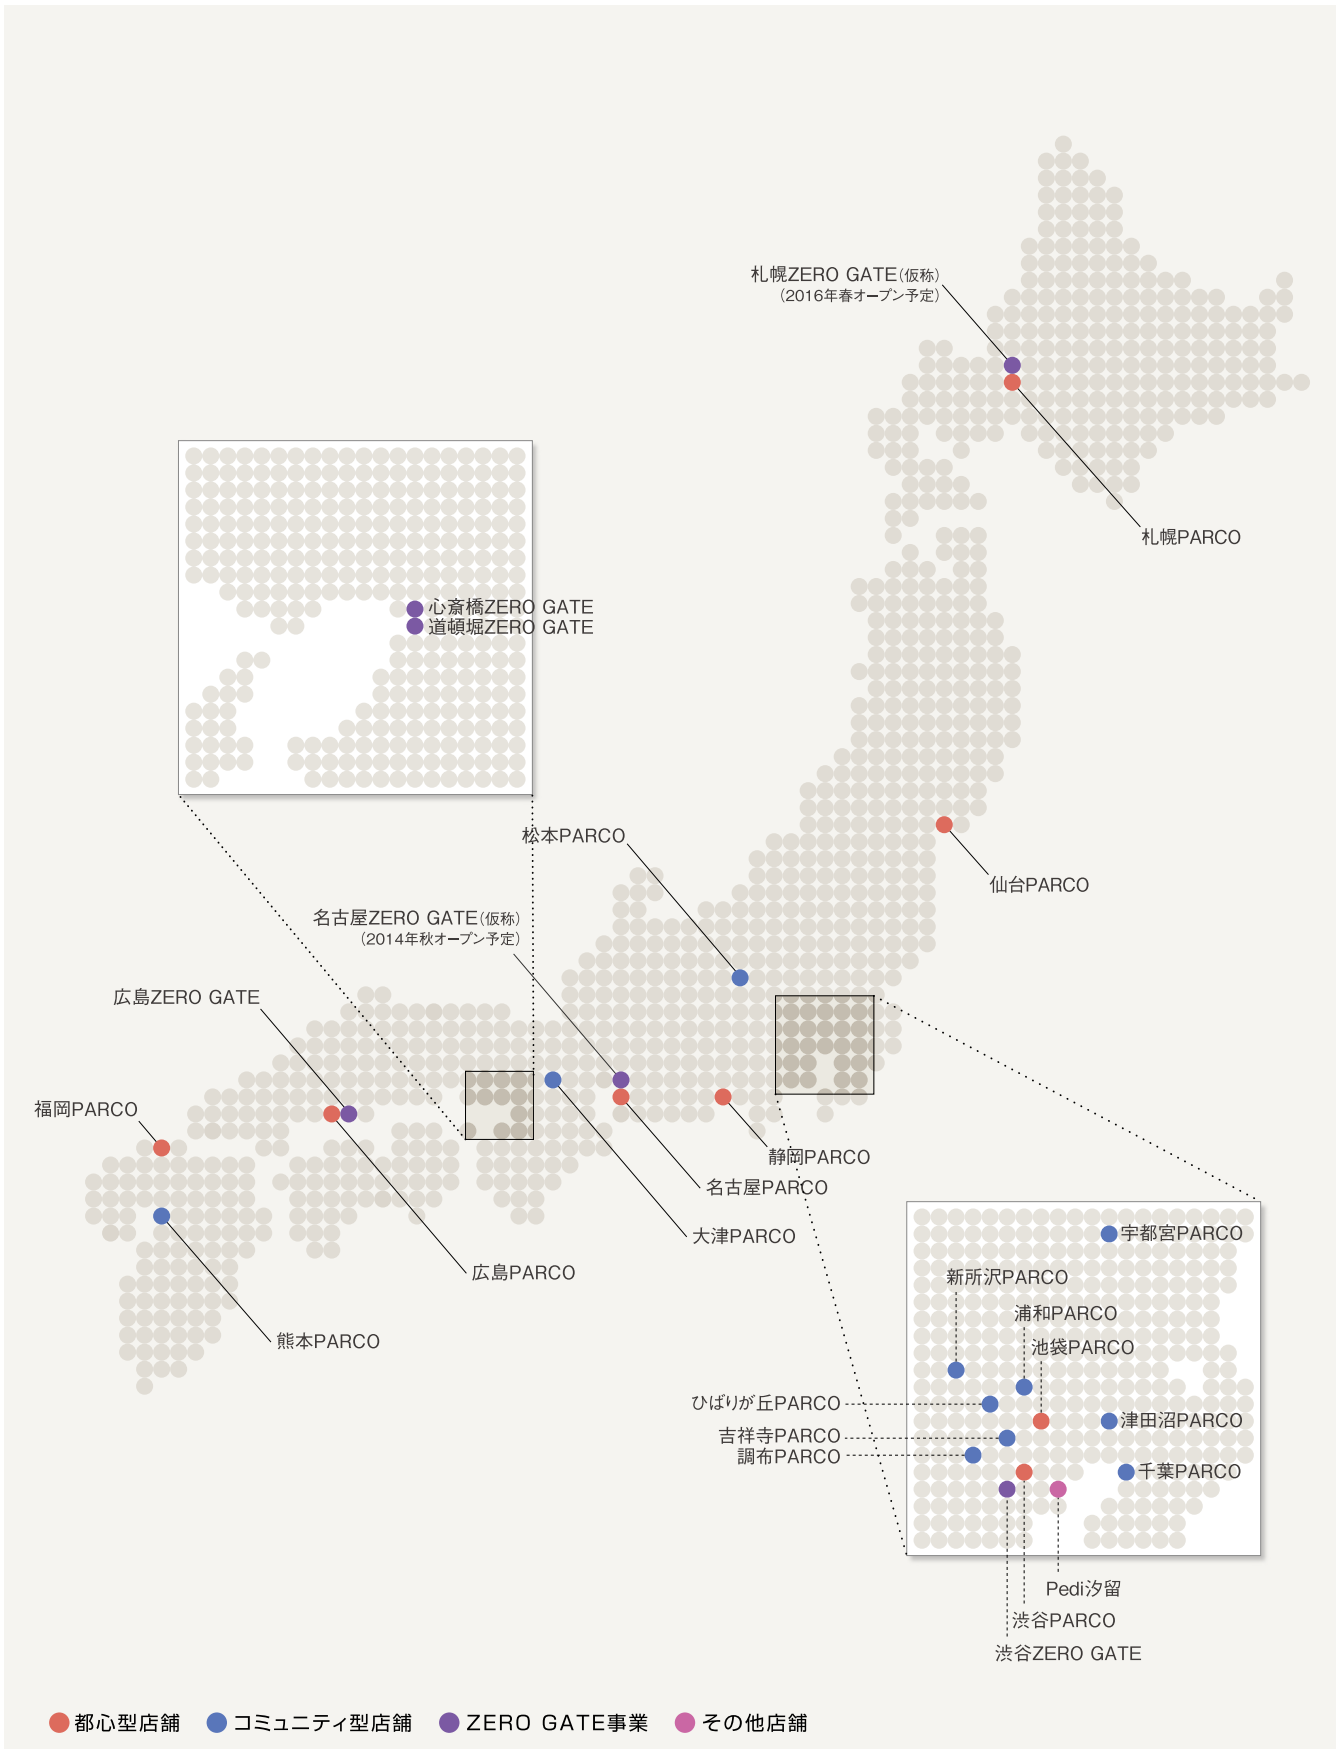

パルコの店舗展開

都心型店舗

札幌PARCO
北海道札幌市中央区南1条西3-3
地下2階-地上8階
OPEN : 1975 (S50).8.24
www.parco-sapporo.com

仙台PARCO
宮城県仙台市青葉区中央1-2-3
地下1階-地上9階
OPEN : 2008 (H20).8.23
www.parco-sendai.com

静岡PARCO
静岡県静岡市葵区紺屋町6-7
地下1階-地上8階
OPEN : 2007 (H19).3.15
www.parco-shizuoka.com

渋谷PARCO
東京都渋谷区宇田川町15-1
PART1: 地下1階-地上9階
OPEN : 1973 (S48).6.14
PART3: 地下1階-地上8階
OPEN : 1981 (S56).9.10
CLUB QUATTRO: 地上4階-5階
OPEN : 1988 (S63).6.28
ZERO GATE: 地下1階-地上4階
OPEN : 2002 (H14).4.27
2011 (H23) 4.16よりZERO GATE事業
として業態転換いたしました。
www.parco-shibuya.com