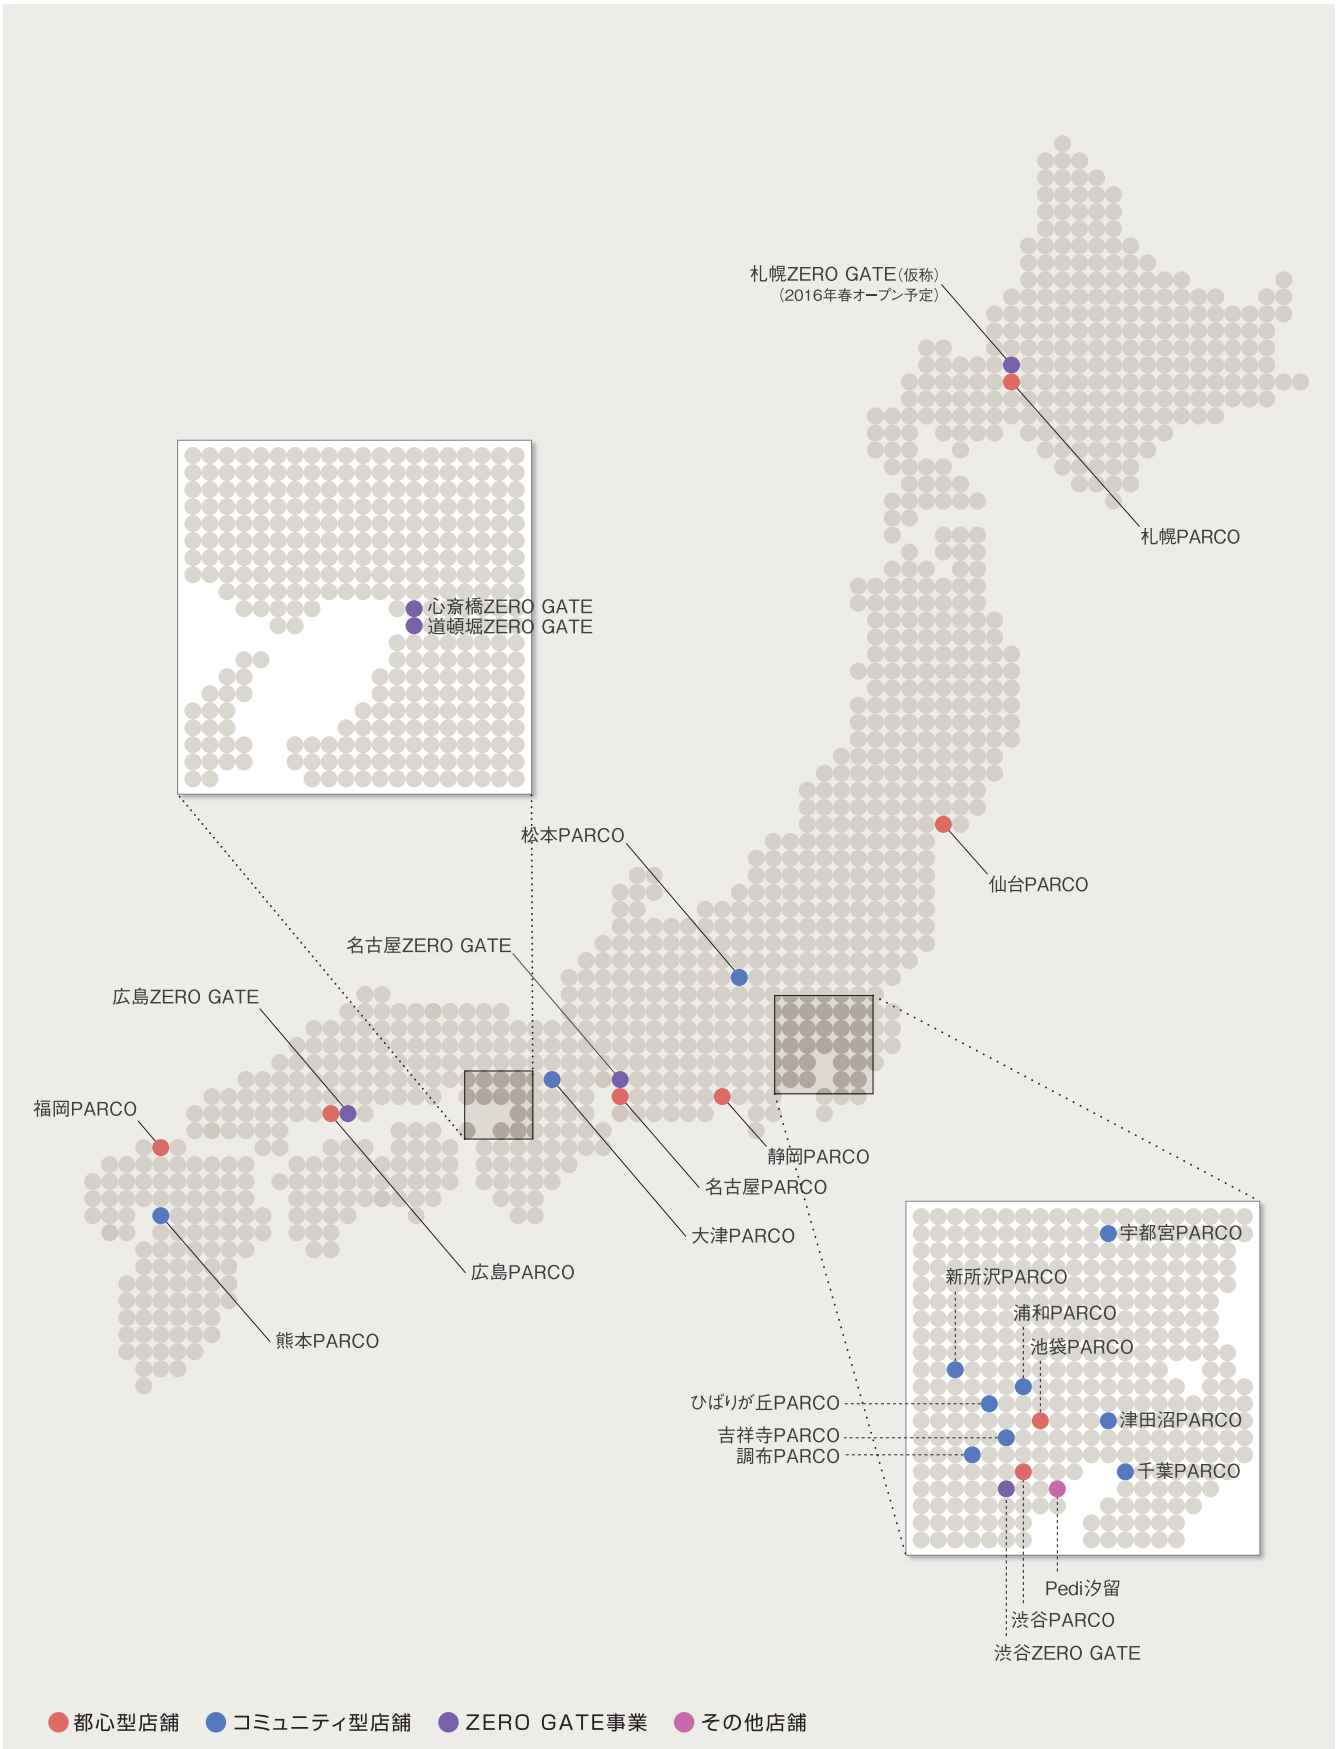

パルコの店舗展開

都心型店舗

札幌PARCO
北海道札幌市中央区南1条西3-3
地下2階-地上8階
OPEN : 1975 (S50).8.24
www.parco-sapporo.com

仙台PARCO
宮城県仙台市青葉区中央1-2-3
地下1階-地上9階
OPEN : 2008 (H20).8.23
www.parco-sendai.com

静岡PARCO
静岡県静岡市葵区紺屋町6-7
地下1階-地上8階
OPEN : 2007 (H19).3.15
www.parco-shizuoka.com