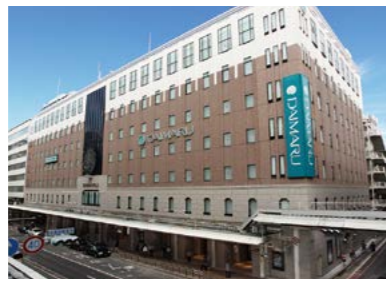

大丸・松坂屋の店舗

大丸大阪・心斎橋店 (売場面積 46,490㎡)
※新本館は2019年秋に開業予定

大丸京都店 (売場面積 50,830㎡)

大丸浦和パルコ店 (売場面積 4,000㎡)

(株)博多大丸・福岡天神店 (売場面積 44,192㎡)

大丸山科店 (売場面積5,403㎡)

(株)下関大丸 (売場面積 23,912㎡)

大丸大阪・梅田店 (売場面積 64,000㎡)