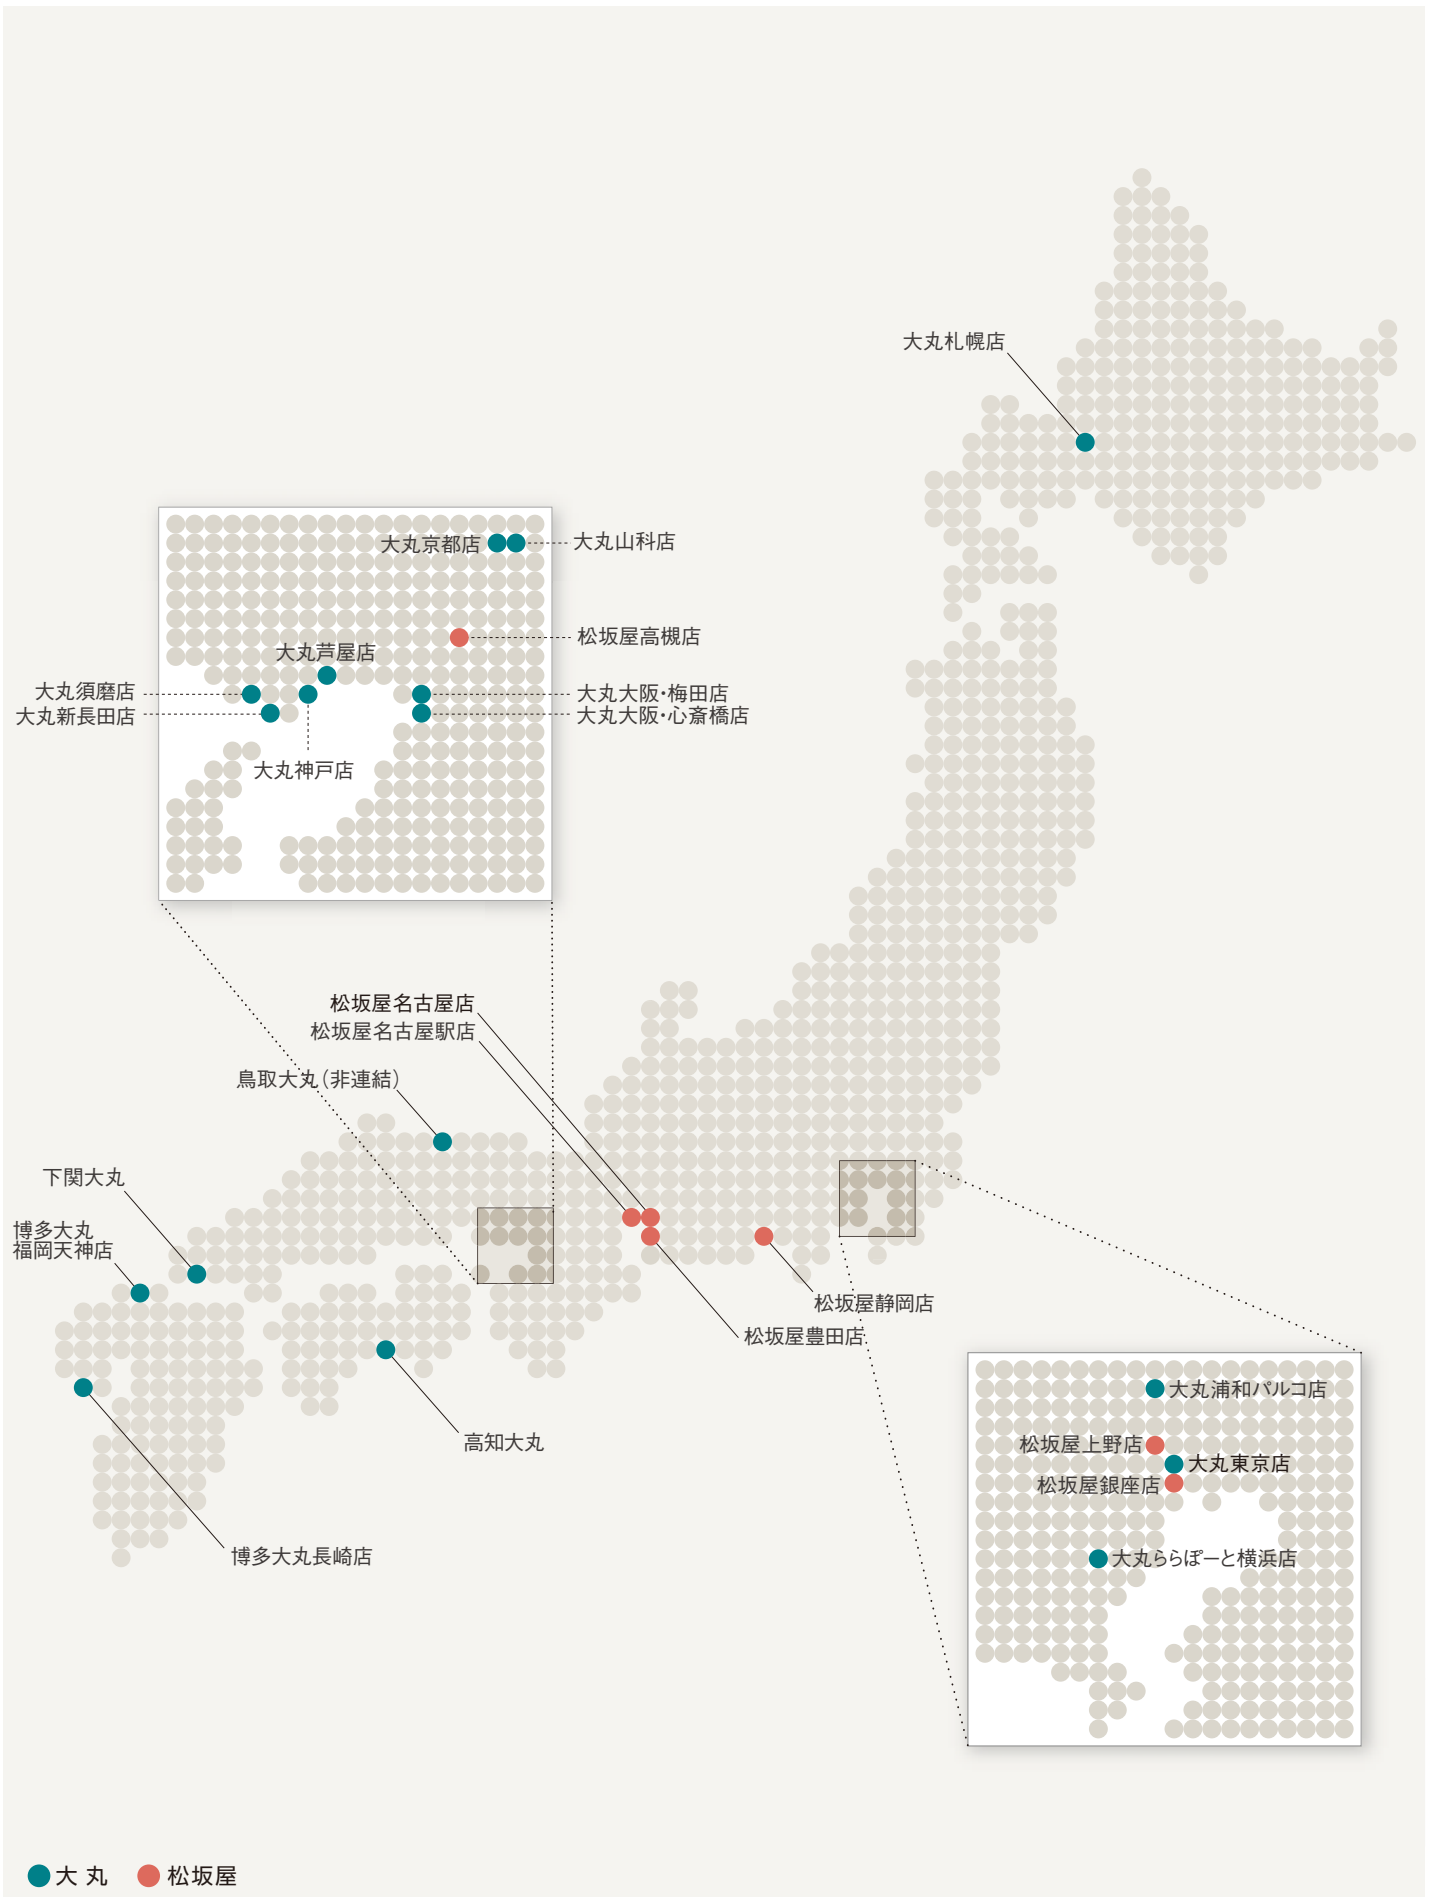

# 大丸・松坂屋両百貨店の店舗展開

## ■ 大丸百貨店の店舗

大丸大阪・心齋橋店  
(売場面積 77,490 m<sup>2</sup>)

大丸京都店 (売場面積 50,830 m<sup>2</sup>)

大丸らぽーと横浜店  
(売場面積 3,840 m<sup>2</sup>)

大丸須磨店  
(売場面積 13,076 m<sup>2</sup>)

(株) 下関大丸  
(売場面積 23,912 m<sup>2</sup>)

大丸大阪・梅田店 (売場面積 40,416 m<sup>2</sup>)

## ■ 松坂屋百貨店の店舗

松坂屋名古屋店 (売場面積 86,758 m<sup>2</sup>)

松坂屋静岡店 (売場面積 25,452 m<sup>2</sup>)

松坂屋名古屋駅前店  
(売場面積 16,521 m<sup>2</sup>)

松坂屋上野店 (売場面積 35,213 m<sup>2</sup>)

松坂屋銀座店 (売場面積 25,352 m<sup>2</sup>)

松坂屋高槻店 (売場面積 20,642 m<sup>2</sup>)